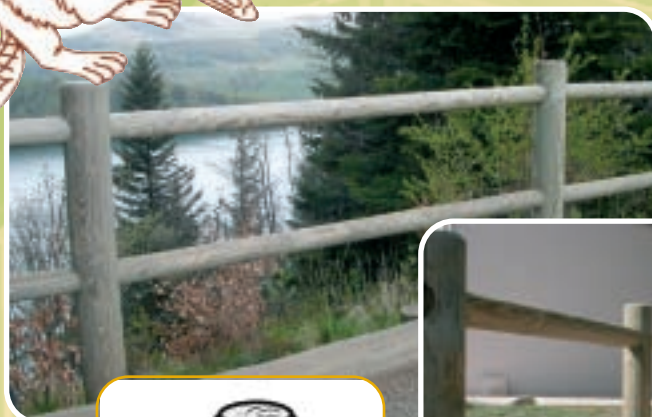

POSSIBILITÉ EN BOIS EXOTIQUE IROKO
 (nous consulter)

L'artisan de votre environnement

Rustyle

LES CLÔTURES URBAINES

CLÔTURE Type MOSSIG

En sapin traité autoclave CKF ton verdâtre

Poteaux en rondins Ø 16 cm fraisés cylindriquement, une extrémité chanfreinée, avec perçages pour emboîtement de rondins horizontaux Ø 8 cm L= 200 cm.