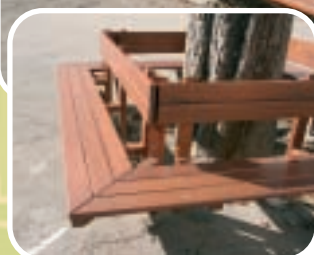

Rustyle

Réalisations similaires pour enfants : CRÈCHES, MATERNELLES, JARDINS d'ENFANTS, etc...