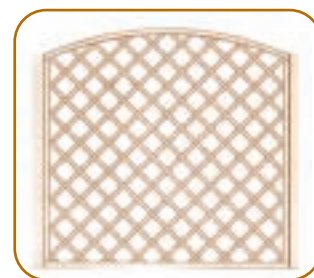

VERSION DESSUS ARRONDI

Réf. :	Dimensions : L x H
1 CGHE233	Pan 120 x 180/165 cm
1 CGHE234	Pan 180 x 180/165 cm