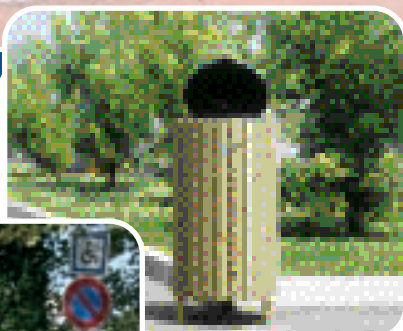

Rustyle

Parc de la Plaine de la Bruche
4 rue Denis Papin
CS 89 217 - DUTTLENHEIM
67129 - MOLSHEIM CEDEX
Tél. 03.88.38.26.57 - Télécopie 03.88.38.71.85
e-mail : info@rustyle.fr
site internet : www.rustyle.fr

L'artisan de votre environnement